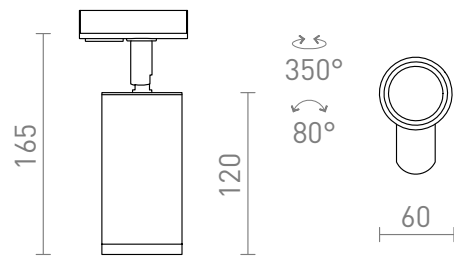

BELENOS EGY ÁRAMKÖRÖS SÍNRE

Egyszerű henger alakú reflektor, GU10 foglalattal egy áramkörű sínre. A rugóval ellátott talpazat lehetővé teszi különböző hosszúságú izzók használatát.

R13367

BELENOS egy áramkörös sínre fehér 230V
LED GU10 9W

R13369

BELENOS egy áramkörös sínre fekete 230V
LED GU10 9W

 3D model

 manual

G11841