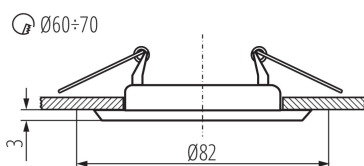

Mennyezeti spot lámpatest

A Kanlux ARGUS az egyik legnépszerűbb és egyben a legegyszerűbb spot lámpatestünk. A formák és színek széles választékának köszönhetően a klasszikus stílust kedvelő valamennyi felhasználó megtalálja az ízlésének megfelelő lámpatestet. A Kanlux ARGUS lámpatestekhez Gx5,3 (12V) foglalattal rendelkező fényforrások illenek.

ÁLTALÁNOS ADATOK:

Szín: arany

Földelt fényforrás használata kötelező: igen

Beszereles helye: szerelés: mennyezeti süllyesztett

Alkalmazás helye: beltéri

Minimális távolság a megvilágított tárgytól: 0,5m

Cserélhető fényforrás: igen

A termék normál gyúlékony felületre nem szerelhető:
>35W

A terméket nem lehet hőszigetelő anyaggal bevonni: igen

A készlet tartalmazza a fényforrásokat: nem

Magasság [mm]: 34

Átmérő [mm]: 82

Szerelési nyílás [mm]: Ø60-70

Vezeték hossz [m]: 0.12

MŰSZAKI ADATOK:

Névleges feszültség [V]: 12 AC; 12 DC

Maximális teljesítmény [W]: max 50

Áramütés elleni védelmi osztály: III

Fényforrások: MR16

Foglalat : Gx5,3

Környezeti hőmérséklet-tartomány, melynek a termék ki lehet téve [° C]: 5÷25

A lámpatest az alábbi energiaosztályú fényforrásokkal használható: A++,A+,A,B,C,D,E

Lámpaház anyaga: acél

Csatlakozó típusa: szabad kábelvégzódések

Vezeték keresztmetszete [mm²]: 0.75

IP védettség fokozat: 20